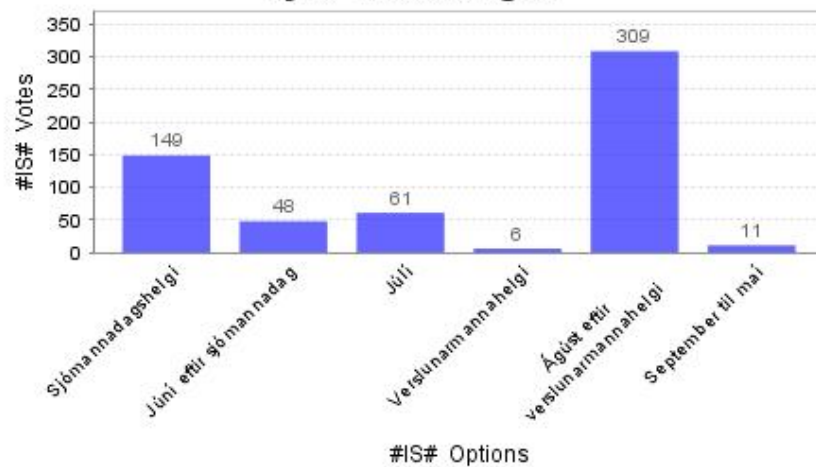

Hvaða tímasetningu telur þú heppilegasta/besta fyrir Hafnardaga?

Hvaða tímasetningu telur þú heppilegasta/besta fyrir Hafnardaga?

Sjómanna dagshelgi	149
Júní eftir sjómanna dag	48
Júlí	61
Verslunarmannahelgi	6
Ágúst eftir verslunarmannahelgi	309
September til maí	11
#IS# Implicit Blank	33

#IS# Total number of votes in this question: 617

Kjördæmi 1: 617