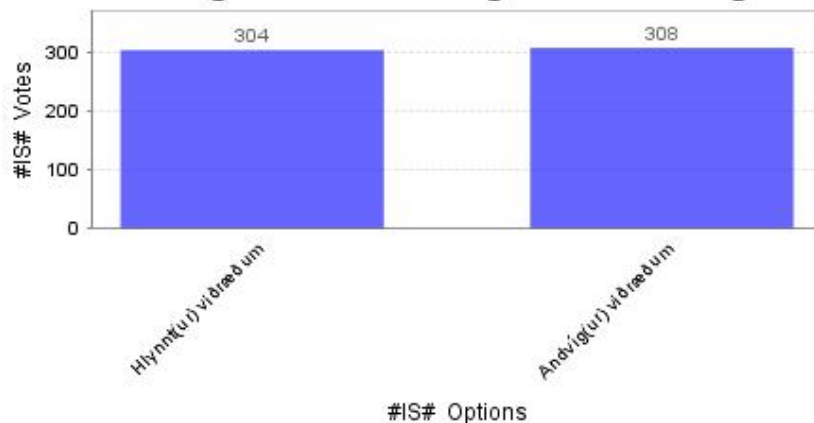

#IS# Tally Report

#IS# Election data "Election Ölfus 2015"

#IS# Institution: Sveitarfélagið Ölfus
#IS# Election Event: Citizens referendum
#IS# Start Date: 2015-03-17 03:00 CET
#IS# End Date: 2015-03-27 03:00 CET
#IS# Report generated on: 2015-03-27 13:29 CET
#IS# Valid votes: 617
#IS# Mix/Tally Date: 2015-03-27 13:27 CET

- #IS# View details

#IS# Received votes: 641
#IS# Unique votes: 617
#IS# Mixed votes: 617
#IS# Valid votes: 617

#IS# Questions, answers and votes "Election Ölfus 2015"

Ertu hlynnt(ur) eða andvíg(ur) því að bæjarstjórn Sveitarfélagsins Ölfuss ræði við annað sveitarfélag eða sveitarfélög um sameiningu?

Ertu hlynnt(ur) eða andvíg(ur) því að bæjarstjórn Sveitarfélagsins Ölfuss ræði við annað sveitarfélag eða sveitarfélög um sameiningu?

Hlynnt(ur) viðræðum	304
Andvíg(ur) viðræðum	308
#IS# Implicit Blank	5

#IS# Total number of votes in this question: 617

Kjördæmi 1: 617

Ef meirihluti íbúa er hlynntur viðræðum, við hvaða sveitarfélag ætti Ölfus helst að ræða? (Sé fyllt í valkosti má velja eitt eða fleiri sveitarfélög)