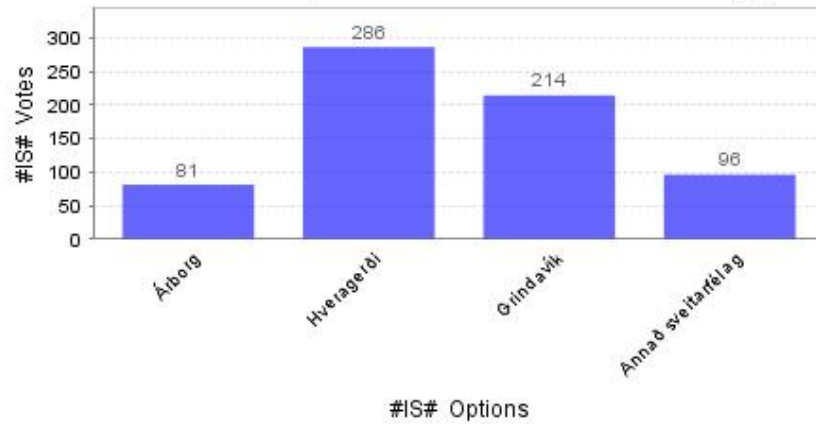

Ef meirihluti íbúa er hlynntur viðræðum, við hvaða sveitarfélag ætti Ölfus helst að ræða? (Sé fyllt í valkosti má velja eitt eða fleiri sveitarfélög)

Árborg	81
Hveragerði	286
Grindavík	214
Annað sveitarfélag	96
#IS# Implicit Blank	111

#IS# Total number of votes in this question: 617

Kjördæmi 1: 617